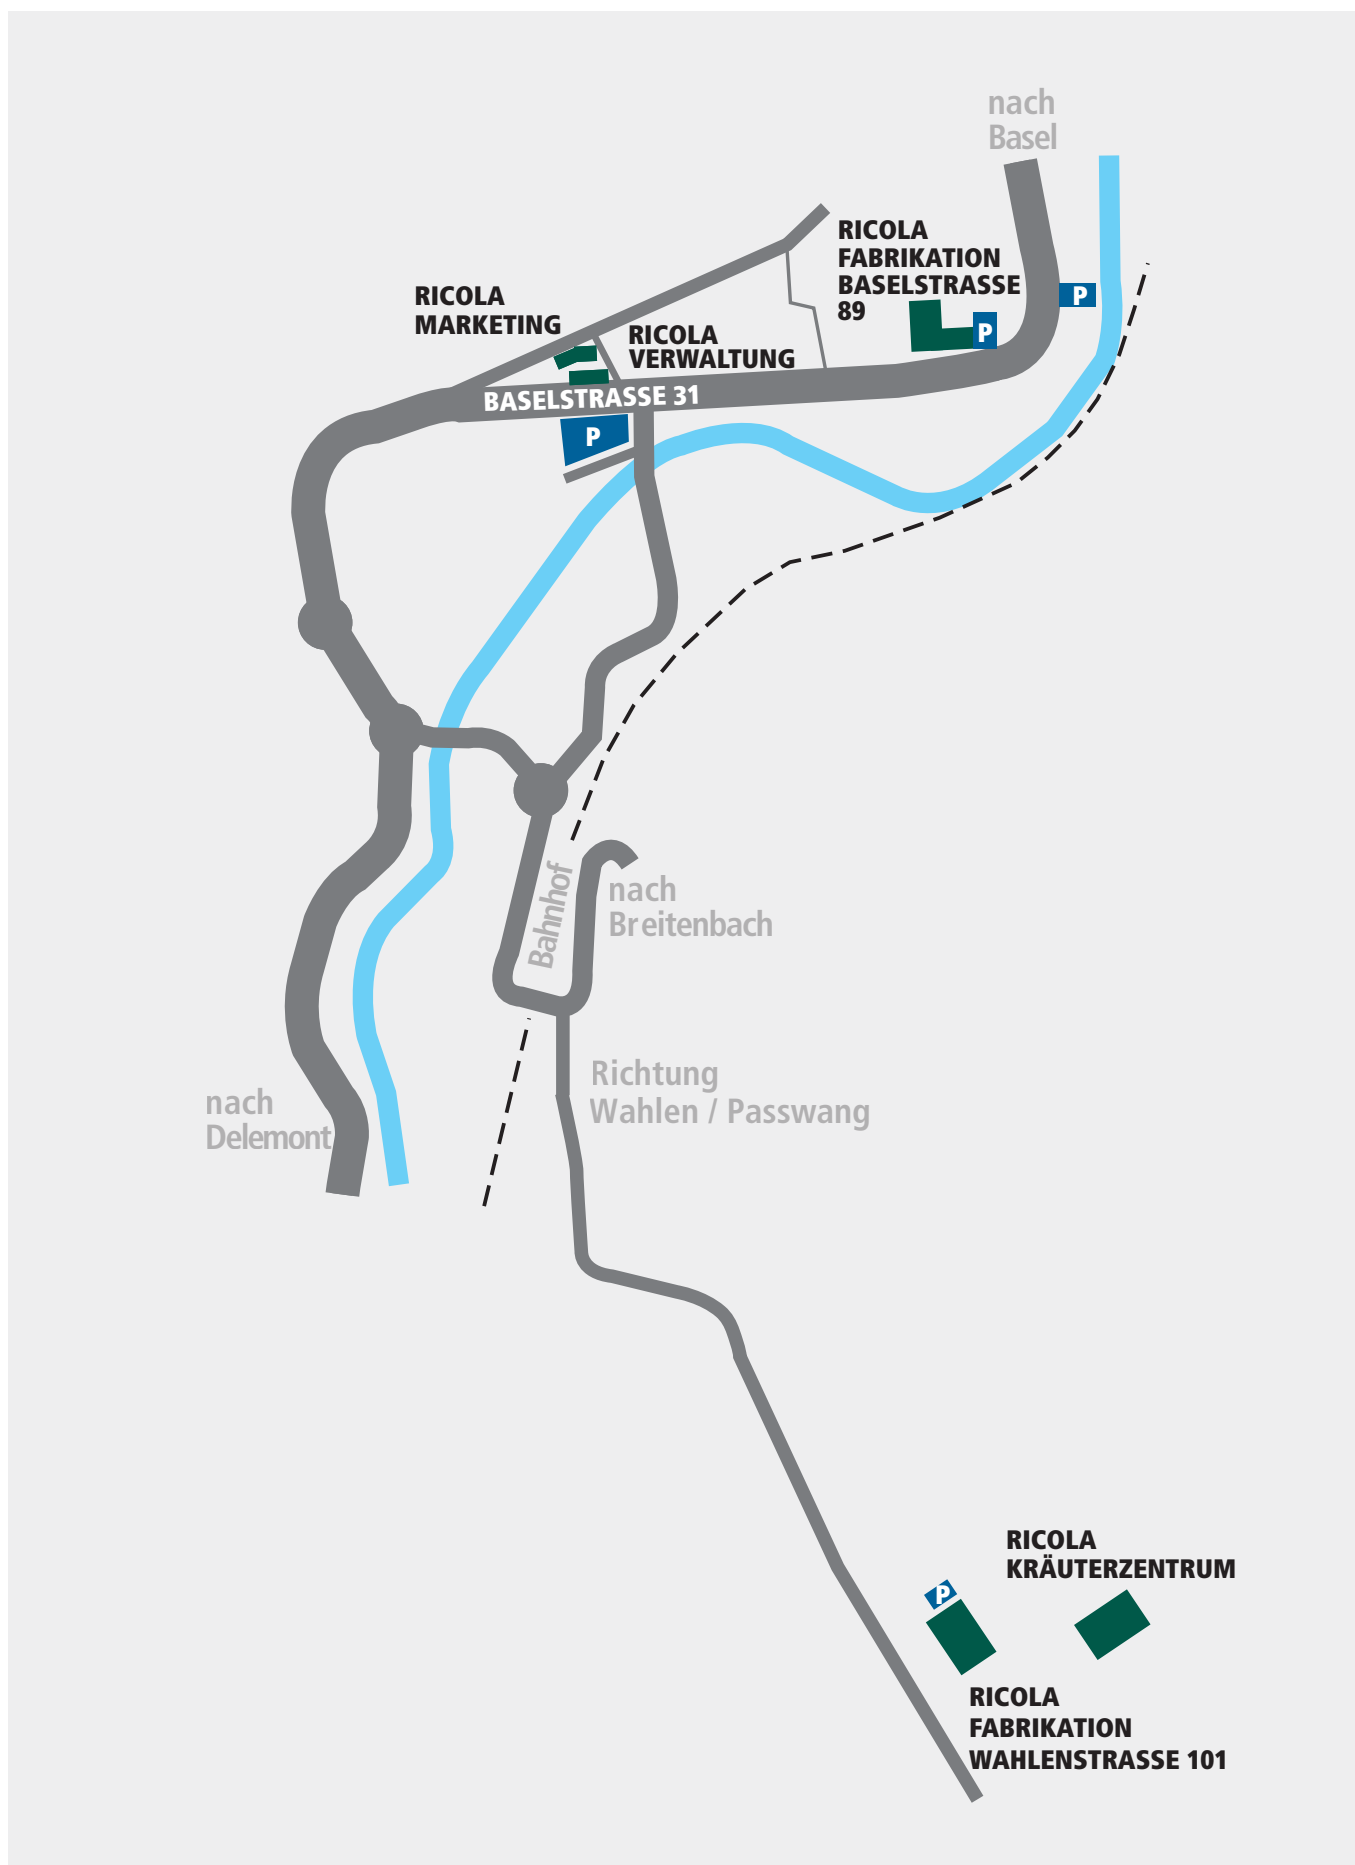

RICOLA ANFAHRTSPLAN

Kontakt

RICOLA AG - Baselstrasse 31 - CH-4242 Laufen
+41 (0)61 765 41 21 - www.ricola.com